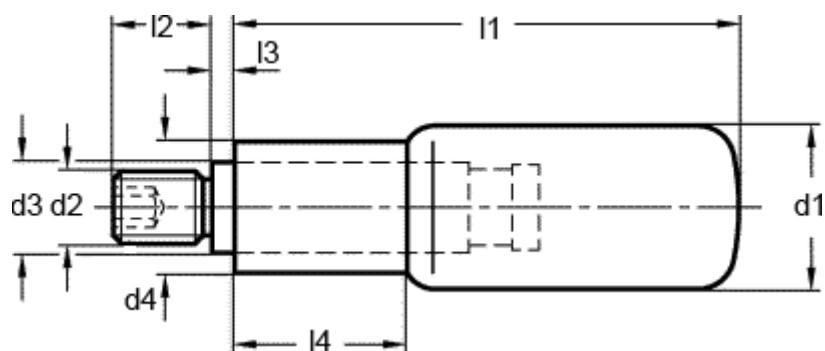

Varenummer: 200934061
Beskrivelse: E+G Drejeligt cylindergreb
GN 798.1-KT-18-M6

Mål

$d_1 = 18$
 $d_2 = M6$
 $d_3 = 10$
 $d_4 = 14.5$
 $l_1 = 56.0$
 $l_2 = 13$
 $l_3 = 2.5$
 $l_4 = 19$